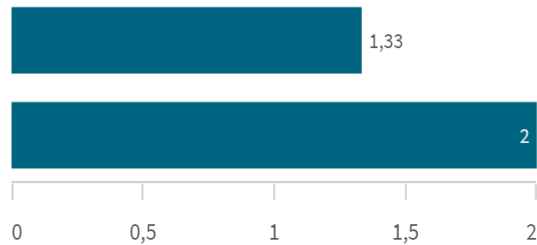

Media de empleos tras titularse

Media
1,43

Mediana= 1 S.D.= 0,53452248

Condiciones materiales y humanas ...

Media
8,43

Mediana= 9 S.D.= 1,7182494

He tenido otros empleos menos sati...

Media
2,5

Mediana= 0 S.D.= 3,5071356

Media de empleos tras titularse por ...

Condiciones materiales y humanas ...

He tenido otros empleos menos sati...

Satisfacción con el trabajo actual

Media

8,86

Mediana= 9 S.D.= 0,89973541