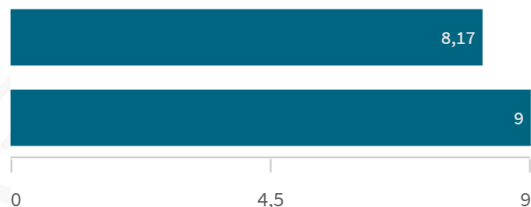

Media
9,17

Mediana= 9 D.S.= 0,98319208

Frecuencia de valoraciones de la mejora de e...

Adecuación del empleo a la capacit...

Media
8,29

Mediana= 8 S.D.= 1,3801311

Adecuación del empleo a la capacit...

Empleo relacionado con la titulación