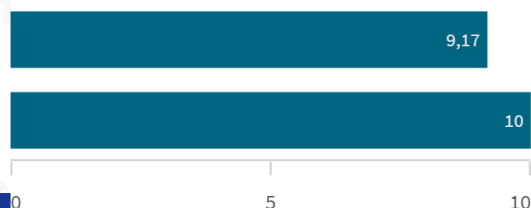

Empleo relacionado con la titulació...