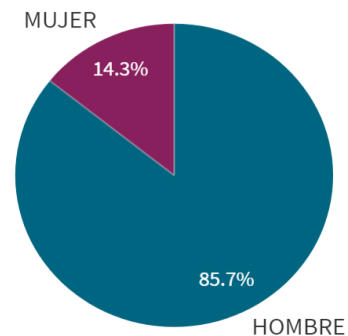

25

Muestra (n)

7

Participación (%)

28,0%

100,0%

Si no se realiza ninguna selección de curso, centro o titulación mostrará el dato acumulado total. El valor mostrado siempre es el correspondiente a la

(IUCM-30)

Tasa de inserción laboral histórico

El histórico correspondiente a CENTRO y a TIUTLACIÓN sólo se muestra si hay un centro y/o una titulación seleccionada.

Edad de los estudiantes agrupada

Edad media

24,43

Género de la muestra

Situación laboral

Tipo de contrato

■ Indefinido

■ Otro tipo de contrato

$n = 7$

$n = 7$

$n = 7$