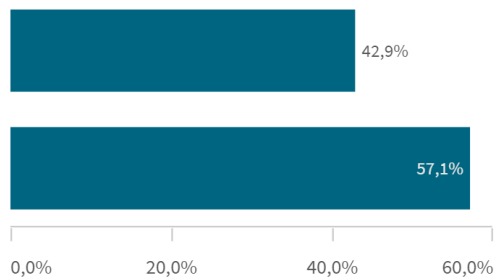

Facultad de Ciencias
MATEMÁTICAS

UNIVERSIDAD
COMPLUTENSE
MADRID

Inserción Laboral

Doble Grado en Ingeniería Informática y Matemáticas

Curso 2022/23

(IUCM-30)

Tasa de inserción laboral (n=7)

Población (N)

25

Muestra (n)

7

Participación (%)

28,0%

100,0%

Si no se realiza ninguna selección de curso, centro o titulación mostrará el dato acumulado total. El valor mostrado siempre es el correspondiente a la

(IUCM-30)

Tasa de inserción laboral histórico

El histórico correspondiente a CENTRO y a TIUTLACIÓN sólo se muestra si hay un centro y/o una titulación seleccionada.

Edad de los estudiantes agrupada

Edad media

24,43