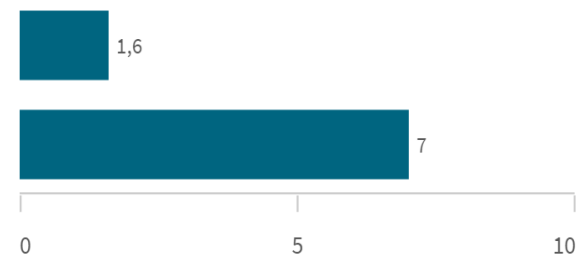

Media de empleos tras titularse

Media
1,43

Mediana= 1 S.D.= 0,53452248

Condiciones materiales y humanas ...

Media
8,43

Mediana= 9 S.D.= 1,7182494

He tenido otros empleos menos sati...

Media
2,5

Mediana= 0 S.D.= 3,5071356

Media de empleos tras titularse por ...

Condiciones materiales y humanas ...

He tenido otros empleos menos sati...

Satisfacción con el trabajo actual

Media

8,86

Mediana= 9 S.D.= 0,89973541

Satisfacción con el trabajo actual p...

Frecuencia de valoraciones de la satisfacción con el trabajo actual