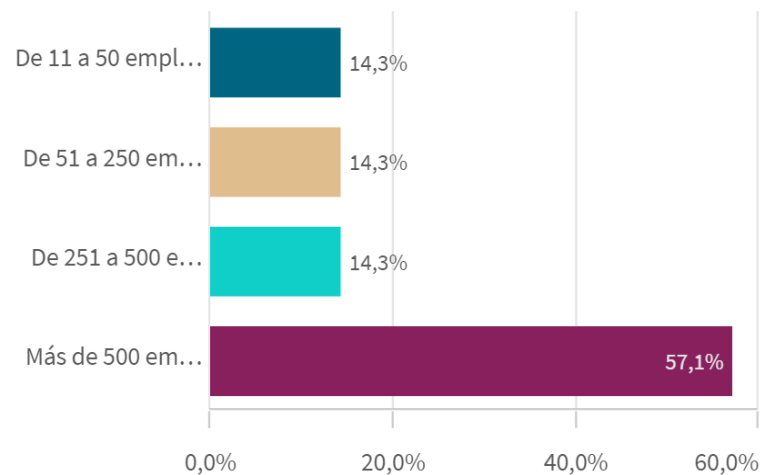

25

Muestra (n)

7

Participación (%)

28,0%

100,0%

Si no se realiza ninguna selección de curso, centro o titulación mostrará el dato acumulado total. El valor mostrado siempre es el correspondiente a la

(IUCM-30)

Tasa de inserción laboral histórico

El histórico correspondiente a CENTRO y a TIUTLACIÓN sólo se muestra si hay un centro y/o una titulación seleccionada.

Edad de los estudiantes agrupada

Edad media

24,43

Género de la muestra

Situación laboral

Tipo de contrato

■ Indefinido

■ Otro tipo de contrato

$n = 7$

$n = 7$

$n = 7$

Media de meses en encontrar prime...

Media
0,57

Mediana= 0 S.D.= 1,5118579

Encontraron empleo antes d...

85,7%

$n=6$

En que medida finalizar los e...

Valoración entre 0 y 10