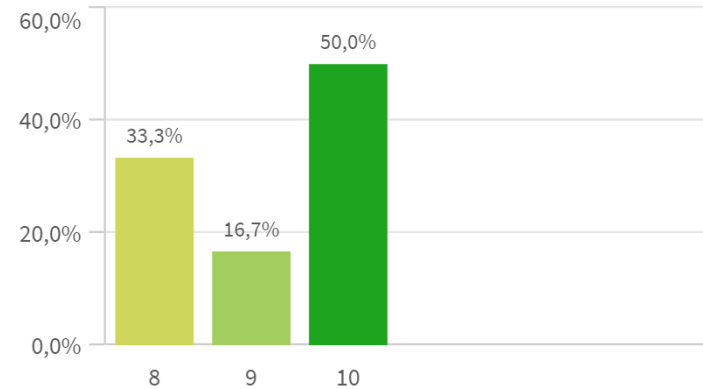

Media de meses en encontrar prime...

Media
0,57

Mediana= 0 S.D.= 1,5118579

Encontraron empleo antes d...

85,7%

$n=6$

En que medida finalizar los e...

Valoración entre 0 y 10

Media
9,17

Mediana= 9 D.S.= 0,98319208

Frecuencia de valoraciones de la mejora de e...