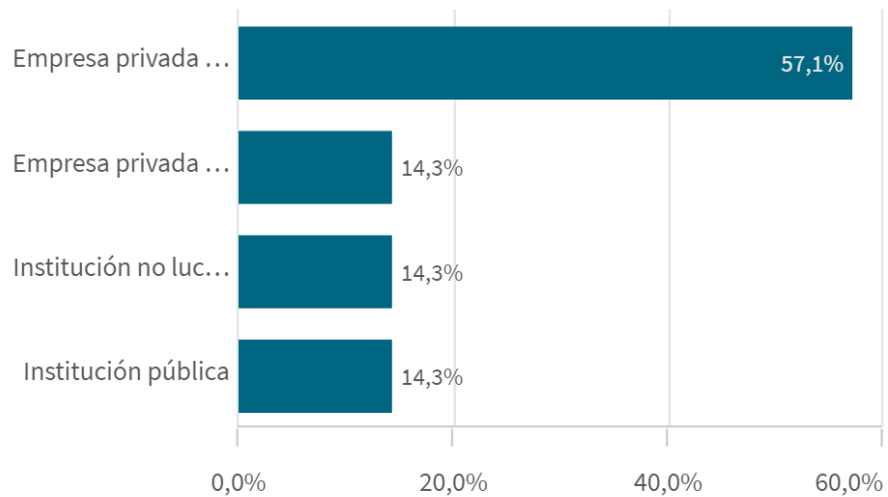

Tasa de inserción laboral histórico

El histórico correspondiente a CENTRO y a TIUTLACIÓN sólo se muestra si hay un centro y/o una titulación seleccionada.

Edad de los estudiantes agrupada

Edad media

24,43

Género de la muestra

Situación laboral

Tipo de contrato

■ Indefinido

■ Otro tipo de contrato

$n = 7$

$n = 7$

$n = 7$