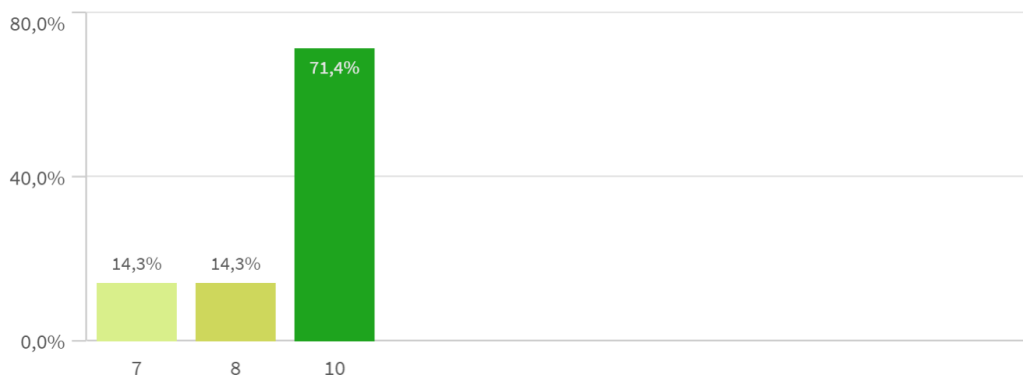

Media
9,29

Mediana= 10 S.D.= 1,2535663

Empleo relacionado con la titulació...

Frecuencia de valoraciones de adecuación del empleo a la capacitación

Frecuencia de valoraciones del empleo relacionado con la titulación

Media de empleos tras titularse

Media
1,43

Mediana= 1 S.D.= 0,53452248

Condiciones materiales y humanas ...

Media
8,43

Mediana= 9 S.D.= 1,7182494

He tenido otros empleos menos sati...

Media
2,5