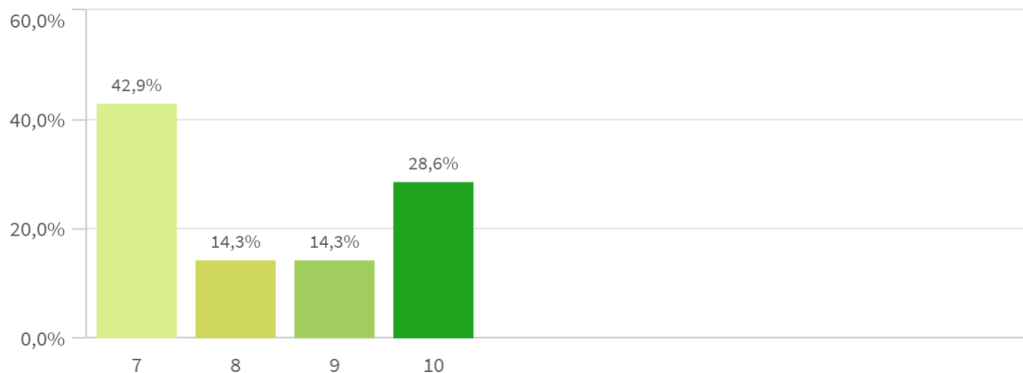

Frecuencia de valoraciones de adecuación del empleo a la capacitación