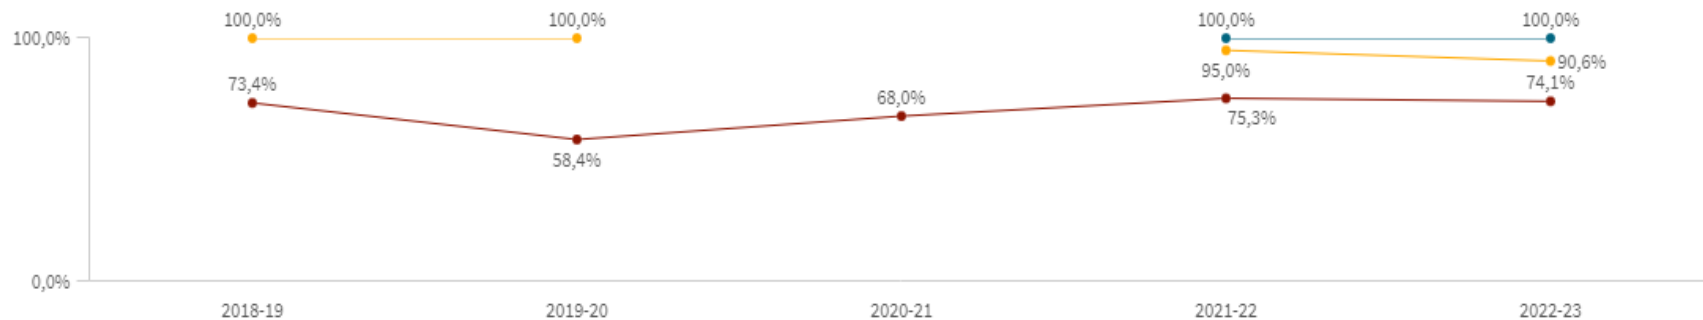

Facultad de Ciencias
MATEMÁTICAS

UNIVERSIDAD
COMPLUTENSE
MADRID

Inserción Laboral

Doble Grado en Ingeniería Informática y Matemáticas

Curso 2022/23

(IUCM-30)

Tasa de inserción laboral (n=7)

Población (N)

25

Muestra (n)

7

Participación (%)

28,0%

100,0%

Si no se realiza ninguna selección de curso, centro o titulación mostrará el dato acumulado total. El valor mostrado siempre es el correspondiente a la

(IUCM-30)

Tasa de inserción laboral histórico

El histórico correspondiente a CENTRO y a TIUTLACIÓN sólo se muestra si hay un centro y/o una titulación seleccionada.

Edad de los estudiantes agrupada

Edad media

24,43