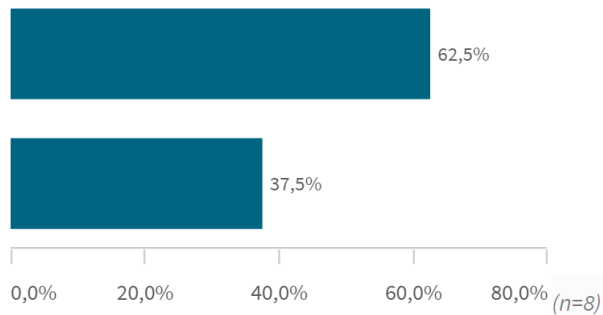

Participación (%)

11,3%

(IUCM-30)

Tasa de inserción laboral (n=8)

100,0%

(IUCM-30)

Tasa de inserción laboral histórico

Si no se realiza ninguna selección de curso, centro o titulación mostrará el dato acumulado total. El valor

El histórico correspondiente a CENTRO y a TIUTLACIÓN sólo se muestra si hay una centro y/o una titulación seleccionada.

Edad de los estudiantes agrupada

Edad media
25,75

Género de la muestra

Situación laboral