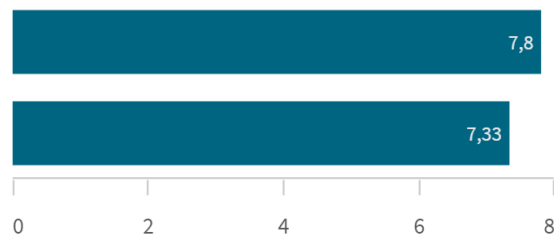

Adecuación del empleo a la capacit...

Media
8,38
Mediana= 8 S.D.= 1,767767

Adecuación del empleo a la capacit...

Frecuencia de valoraciones de adecuación del empleo a la capacitación

Empleo relacionado con la titulación

Media
7,63
Mediana= 8 S.D.= 2,3260942

Empleo relacionado con la titulación...

Frecuencia de valoraciones del empleo relacionado con la titulación

Media de empleos tras titularse

Media
1,75

Mediana= 2 S.D.= 0,70710678