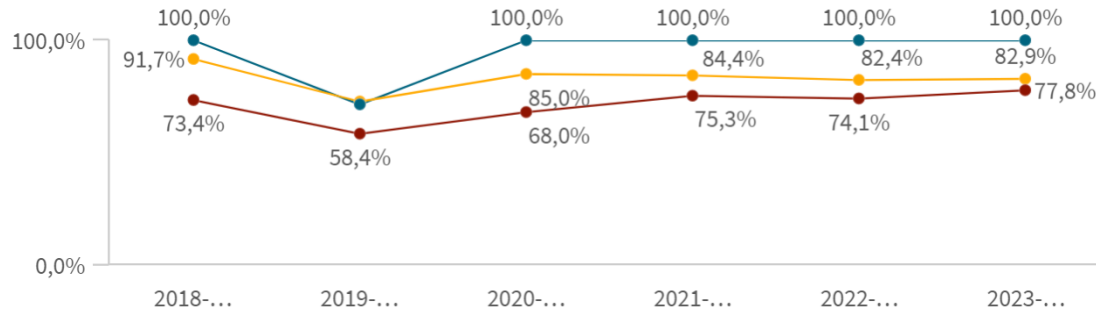

Facultad de Ciencias
MATEMÁTICAS

UNIVERSIDAD
COMPLUTENSE
MADRID

Inserción Laboral
Grado en Ingeniería Matemática
Curso 2023/24

Participación

Población (N)

71

Muestra (n)

8

Participación (%)

11,3%

(IUCM-30)

Tasa de inserción laboral (n=8)

100,0%

(IUCM-30)

Tasa de inserción laboral histórico

Si no se realiza ninguna selección de curso, centro o titulación mostrará el dato acumulado total. El valor

El histórico correspondiente a CENTRO y a TIUTLACIÓN sólo se muestra si hay una centro y/o una titulación seleccionada.

Edad de los estudiantes agrupada

Edad media
25,75

Género de la muestra

Situación laboral