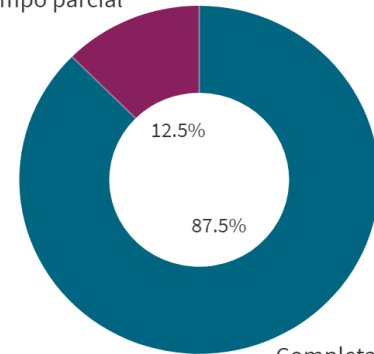

Por cuenta ajena

A tiempo parcial