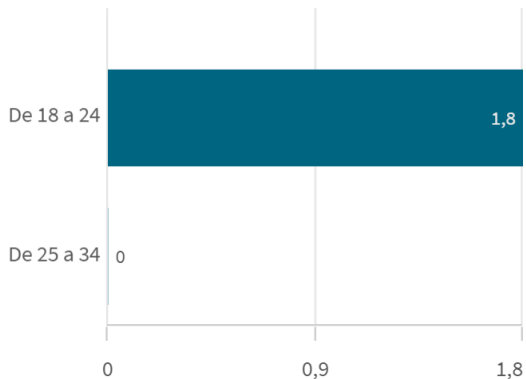

El histórico correspondiente a CENTRO y a TIUTLACIÓN sólo se muestra si hay una centro y/o una titulación seleccionada.

Edad de los estudiantes agrupada

Edad media
25,75

Género de la muestra

Situación laboral

Situación laboral

(valores absolutos)

Situación laboral	
Totales	
Estoy trabajando	

Tipo de contrato

■ Indefinido ■ Temporal

n= 8

Por cuenta pro...

Por cuenta ajena

A tiempo parcial

Completa

n= 8

n= 8

Media de meses en encontrar prime... Media de meses en encontrar el primer ...

Encontraron empleo antes d... Encontraron empleo antes de fin... Frecuencia de valoraciones de la mejora de e...

Adecuación del empleo a la capacit...

Media
8,38
Mediana= 8 S.D.= 1,767767

Adecuación del empleo a la capacit...

Frecuencia de valoraciones de adecuación del empleo a la capacitación

Empleo relacionado con la titulación