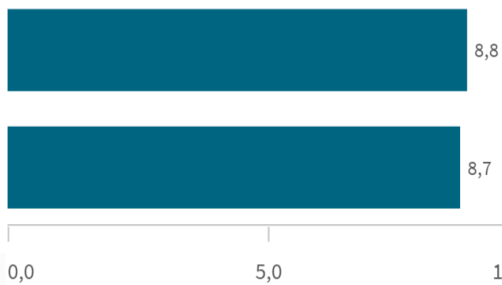

Condiciones materiales y humanas ...

Media
9,1

Mediana= 9 S.D.= 0,99103121

Media de empleos tras titularse por ...

Condiciones materiales y humanas ...

He tenido otros empleos menos sati...

Media de empleos tras titularse por ...

Condiciones materiales y humanas ...

He tenido otros empleos menos sati...

Satisfacción con el trabajo actual

Media

8,75

Mediana= 9 S.D.= 0,70710678

Satisfacción con el trabajo actual p...

Satisfacción con el trabajo actual p...

Frecuencia de valoraciones de la satisfacción con el trabajo actual