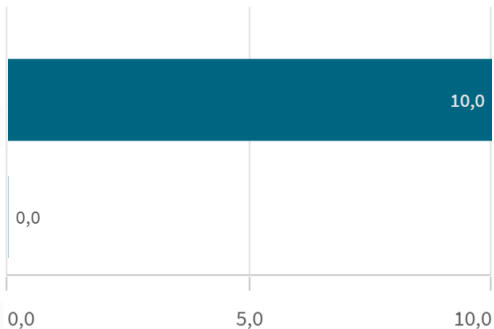

El histórico correspondiente a CENTRO y a TIUTLACIÓN sólo se muestra si hay una centro y/o una titulación seleccionada.

Edad de los estudiantes agrupada

Edad media
25,75

Género de la muestra

Situación laboral

Situación laboral

(valores absolutos)

Situación laboral	
Totales	
Estoy trabajando	

Tipo de contrato

■ Indefinido ■ Temporal

n= 8

Por cuenta pro...

Por cuenta ajena

A tiempo parcial

Completa

n= 8

n= 8

Media de meses en encontrar prime... Media de meses en encontrar el primer ...

Encontraron empleo antes d... Encontraron empleo antes de fin... Frecuencia de valoraciones de la mejora de e...

Adecuación del empleo a la capacit...

Media
8,38
Mediana= 8 S.D.= 1,767767

Adecuación del empleo a la capacit...

Frecuencia de valoraciones de adecuación del empleo a la capacitación

Empleo relacionado con la titulación