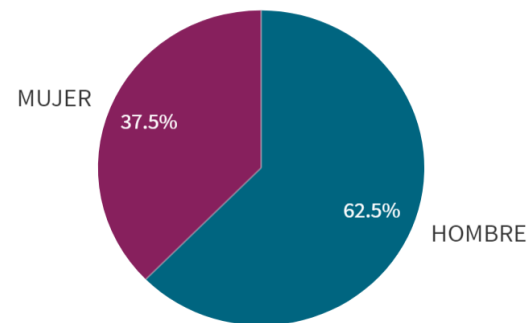

Participación (%)

11,3%

(IUCM-30)

Tasa de inserción laboral (n=8)

100,0%

(IUCM-30)

Tasa de inserción laboral histórico

Si no se realiza ninguna selección de curso, centro o titulación mostrará el dato acumulado total. El valor

El histórico correspondiente a CENTRO y a TIUTLACIÓN sólo se muestra si hay una centro y/o una titulación seleccionada.

Edad de los estudiantes agrupada

Edad media
25,75

Género de la muestra

Situación laboral