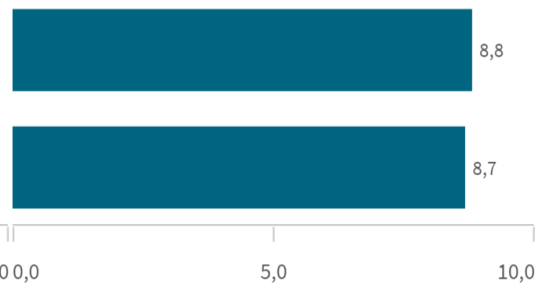

Condiciones materiales y humanas ...

Media
9,1

Mediana= 9 S.D.= 0,99103121

Media de empleos tras titularse por ...

Condiciones materiales y humanas ...

He tenido otros empleos menos sati...

Media de empleos tras titularse por ...

Condiciones materiales y humanas ...

He tenido otros empleos menos sati...

Satisfacción con el trabajo actual

Media

8,75

Mediana= 9 S.D.= 0,70710678

Satisfacción con el trabajo actual p...

Satisfacción con el trabajo actual p...

Frecuencia de valoraciones de la satisfacción con el trabajo actual