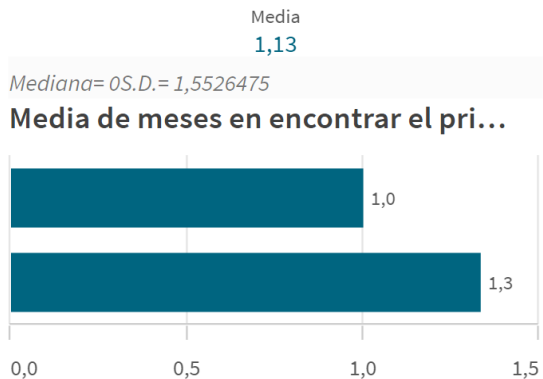

El histórico correspondiente a CENTRO y a TIUTLACIÓN sólo se muestra si hay una centro y/o una titulación seleccionada.

Edad de los estudiantes agrupada

Edad media
25,75

Género de la muestra

Situación laboral

A tiempo parcial

Completa

n= 8

n= 8

Media de meses en encontrar prime... Media de meses en encontrar el primer ...

Encontraron empleo antes d... Encontraron empleo antes de fin... Frecuencia de valoraciones de la mejora de e...