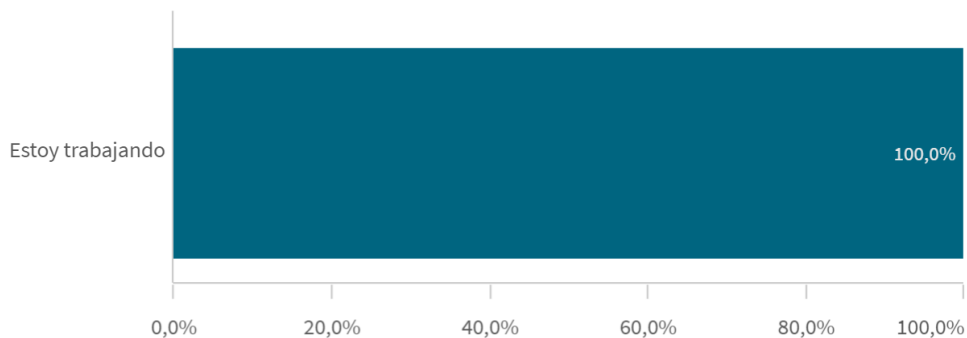

Participación (%)

11,3%

(IUCM-30)

Tasa de inserción laboral (n=8)

100,0%

(IUCM-30)

Tasa de inserción laboral histórico

Si no se realiza ninguna selección de curso, centro o titulación mostrará el dato acumulado total. El valor

El histórico correspondiente a CENTRO y a TIUTLACIÓN sólo se muestra si hay una centro y/o una titulación seleccionada.

Edad de los estudiantes agrupada

Edad media
25,75

Género de la muestra

Situación laboral

Situación laboral

(valores absolutos)

Situación laboral	
Totales	
Estoy trabajando	

Tipo de contrato

■ Indefinido ■ Temporal

n= 8

Por cuenta pro...

Por cuenta ajena