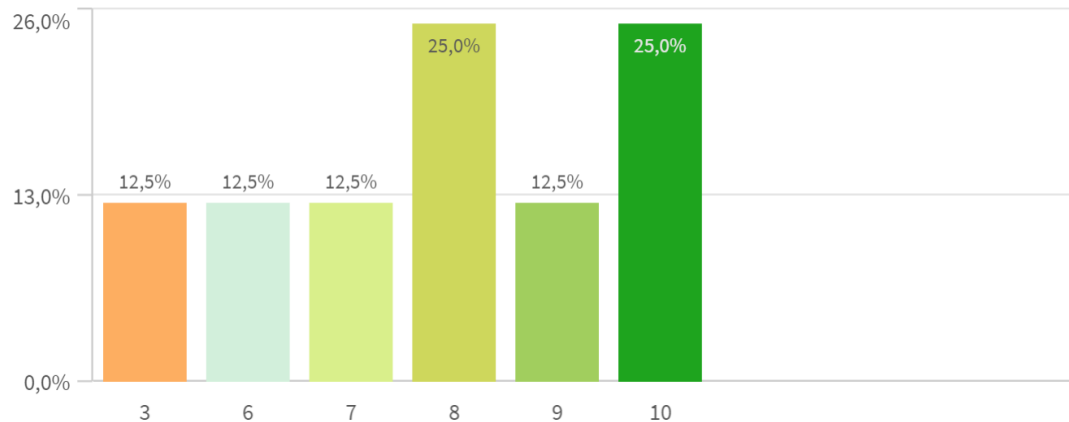

Adecuación del empleo a la capacit...

Media
8,38
Mediana= 8 S.D.= 1,767767

Adecuación del empleo a la capacit...

Frecuencia de valoraciones de adecuación del empleo a la capacitación

Empleo relacionado con la titulación

Media
7,63
Mediana= 8 S.D.= 2,3260942

Empleo relacionado con la titulación...

Frecuencia de valoraciones del empleo relacionado con la titulación

Media de empleos tras titularse

Media
1,75

Mediana= 2 S.D.= 0,70710678