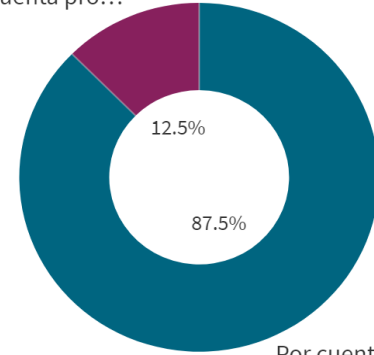

El histórico correspondiente a CENTRO y a TIUTLACIÓN sólo se muestra si hay una centro y/o una titulación seleccionada.

Edad de los estudiantes agrupada

Edad media
25,75

Género de la muestra

Situación laboral

Situación laboral

(valores absolutos)

Situación laboral	
Totales	
Estoy trabajando	

Tipo de contrato

■ Indefinido ■ Temporal

n= 8

Por cuenta pro...

Por cuenta ajena