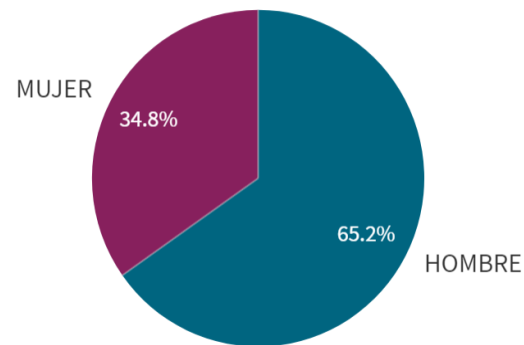

## Participación

Población (N)

116

Muestra (n)

23

Participación (%)

19,8%

(IUCM-30)

Tasa de inserción laboral (n=17)

73,9%

(IUCM-30)

Tasa de inserción laboral histórico

*Si no se realiza ninguna selección de curso, centro o titulación mostrará el dato acumulado total. El valor*

*El histórico correspondiente a CENTRO y a TIUTLACIÓN sólo se muestra si hay una centro y/o una titulación seleccionada.*

## Edad de los estudiantes agrupada

Edad media  
**24,48**

## Género de la muestra