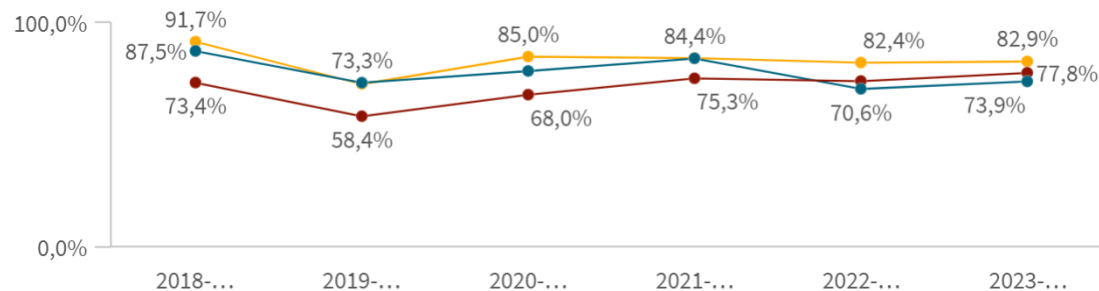

## Participación

Población (N)

116

Muestra (n)

23

Participación (%)

19,8%

(IUCM-30)

Tasa de inserción laboral (n=17)

73,9%

(IUCM-30)

Tasa de inserción laboral histórico

*Si no se realiza ninguna selección de curso, centro o titulación mostrará el dato acumulado total. El valor*

*El histórico correspondiente a CENTRO y a TIUTLACIÓN sólo se muestra si hay una centro y/o una titulación seleccionada.*

## Edad de los estudiantes agrupada

Edad media  
**24,48**

## Género de la muestra