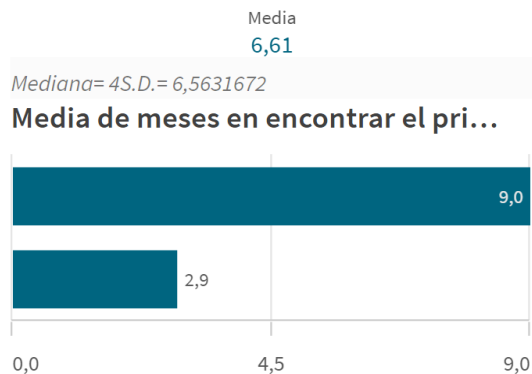

Media de meses en encontrar prime... Media de meses en encontrar el primer ...