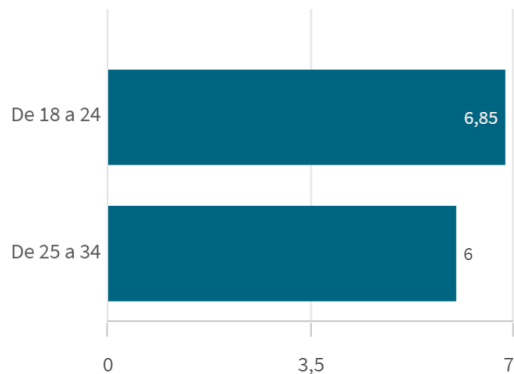

## Género de la muestra

## Situación laboral

(valores absolutos)

Situación laboral	Q
<b>Totales</b>	
Actualmente no trabajo, pero he trabajado después de finalizar mis estudios y estoy buscando trabajo	
Estoy trabajando	
No tengo trabajo y no estoy buscando empleo	
Nunca he trabajado y estoy buscando mi	

## Tipo de contrato

■ Indefinido

■ Temporal

■ Para la formación y el ...

A tiempo parcial

Completa

n= 18

*n= 18*

*n= 18*

**Media de meses en encontrar prime... Media de meses en encontrar el primer ...**

**Encontraron empleo antes d... Encontraron empleo antes de fin... Frecuencia de valoraciones de la mejora de e...**