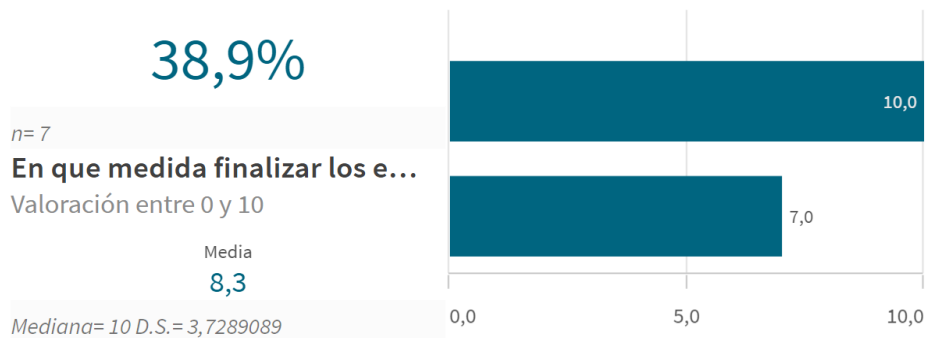

Encontraron empleo antes d... Encontraron empleo antes de fin... Frecuencia de valoraciones de la mejora de e...