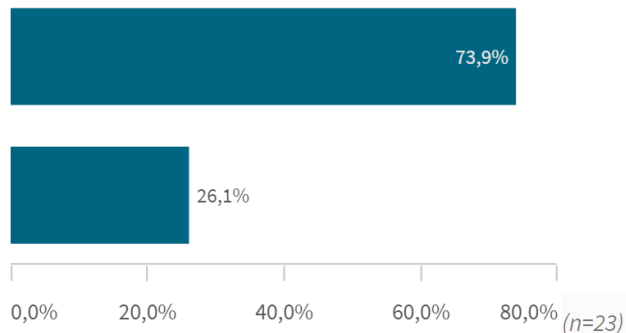

## Participación

Población (N)

116

Muestra (n)

23

Participación (%)

19,8%

(IUCM-30)

Tasa de inserción laboral (n=17)

73,9%

(IUCM-30)

Tasa de inserción laboral histórico

*Si no se realiza ninguna selección de curso, centro o titulación mostrará el dato acumulado total. El valor*

*El histórico correspondiente a CENTRO y a TIUTLACIÓN sólo se muestra si hay una centro y/o una titulación seleccionada.*

## Edad de los estudiantes agrupada

Edad media  
**24,48**

## Género de la muestra