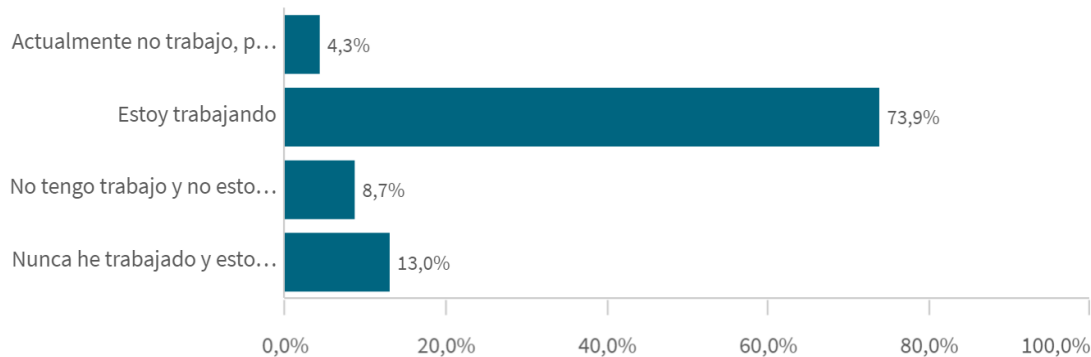

Tasa de inserción laboral (n=17)

73,9%

(IUCM-30)

Tasa de inserción laboral histórico

*Si no se realiza ninguna selección de curso, centro o titulación mostrará el dato acumulado total. El valor*

*El histórico correspondiente a CENTRO y a TIUTLACIÓN sólo se muestra si hay una centro y/o una titulación seleccionada.*

## Edad de los estudiantes agrupada

Edad media  
**24,48**

## Género de la muestra

## Situación laboral